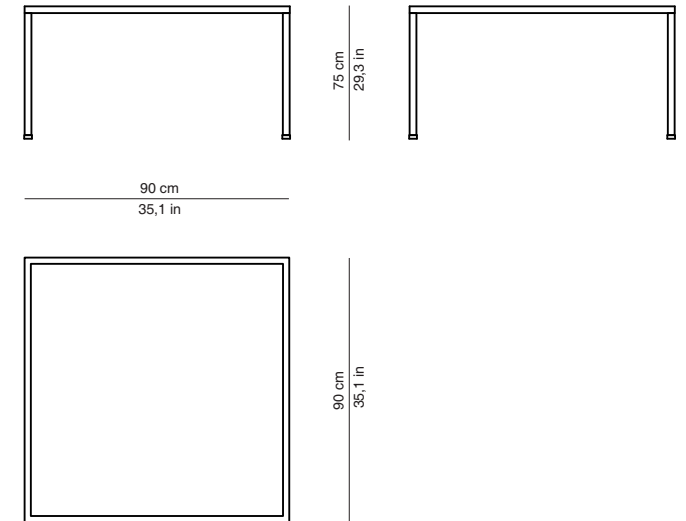

MESA 90x90cm

minima