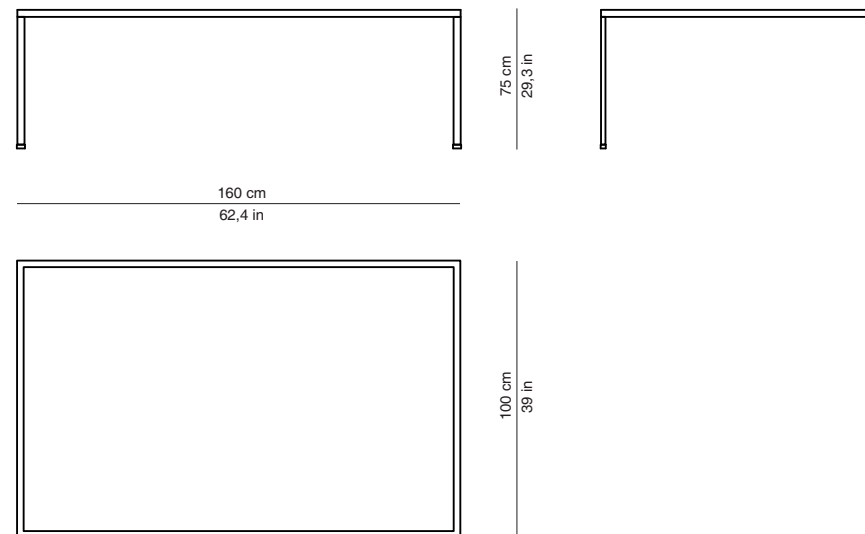

MESA 160x100cm

minima

ciciliani
COLLECTIONS

In-Outdoor Furniture

Carnerillo 2275, Oficina 5. B° Empalme - X5006IXC - Córdoba. Argentina | Tel. Fábrica +54 351 5890388 - Tel. Oficina Comercial +54 11 6009 0788
info@cicilianicollections.com - www.cicilianicollections.com