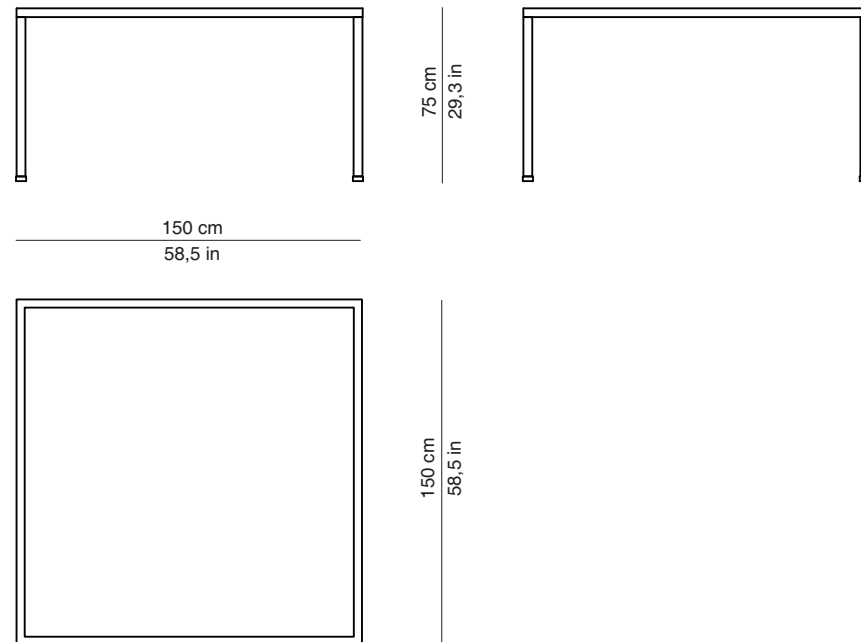

MESA 150x150cm

minima

ciciliani
COLLECTIONS

In-Outdoor Furniture

Carnerillo 2275, Oficina 5. B° Empalme - X5006IXC - Córdoba. Argentina | Tel. Fábrica +54 351 5890388 - Tel. Oficina Comercial +54 11 6009 0788
info@cicilianicollections.com - www.cicilianicollections.com