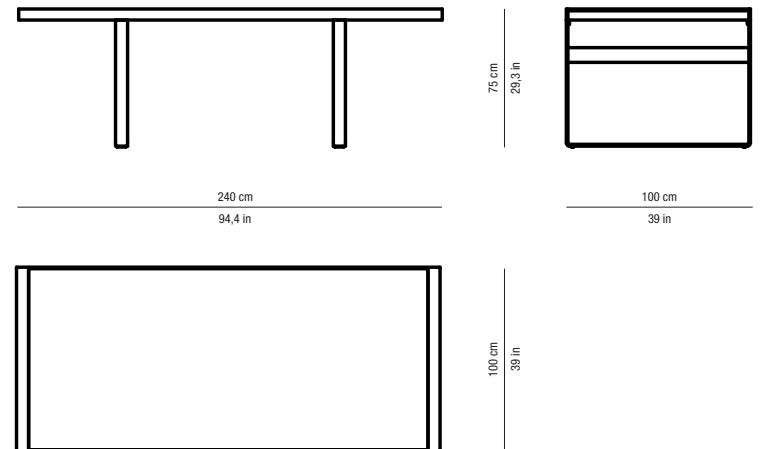

MESA 230x100cm

kaleido

ciciliani
COLLECTIONS
In-Outdoor Furniture

Huluman 1894 esq. Cabiche. B° Ayacucho - X5001IFD - Córdoba. Argentina | Tel. Fábrica +54 351 5890388 - Tel. Oficina Comercial +54 11 6009 0788
info@cicilianicollections.com - www.cicilianicollections.com