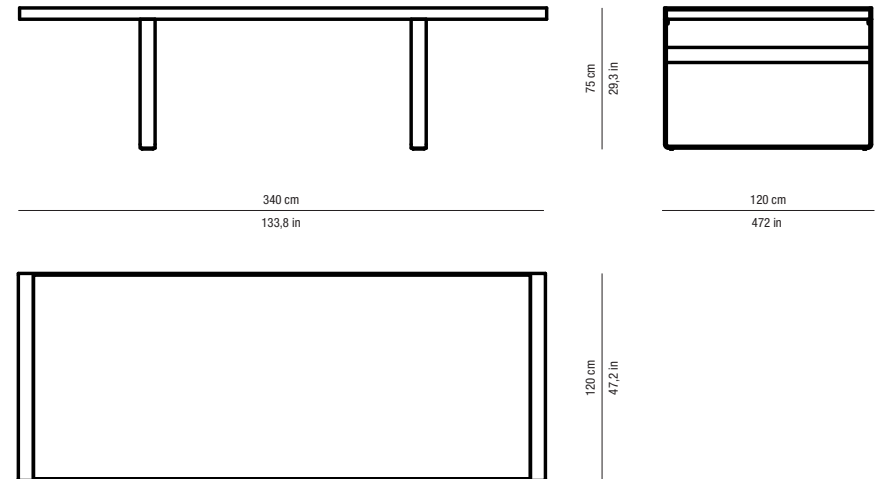

MESA 280x110cm

kaleido

ciciliani
COLLECTIONS
In-Outdoor Furniture

Huluman 1894 esq. Cabiche. B° Ayacucho - X5001IFD - Córdoba. Argentina | Tel. Fábrica +54 351 5890388 - Tel. Oficina Comercial +54 11 6009 0788
info@cicilianicollections.com - www.cicilianicollections.com