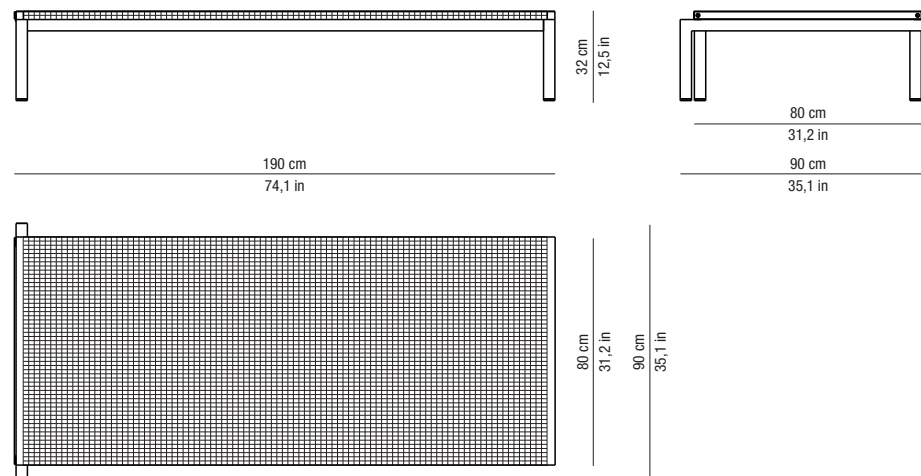

REPOSERA MULTIPOSICIÓN, APILABLE 190X90 cm

wiki

ciciliani
COLLECTIONS

In-Outdoor Furniture

Carnerillo 2275, Oficina 5. B° Empalme - X5006IXC - Córdoba. Argentina | Tel. Fábrica +54 351 5890388 - Tel. Oficina Comercial +54 11 6009 0788
info@cicilianicollections.com - www.cicilianicollections.com