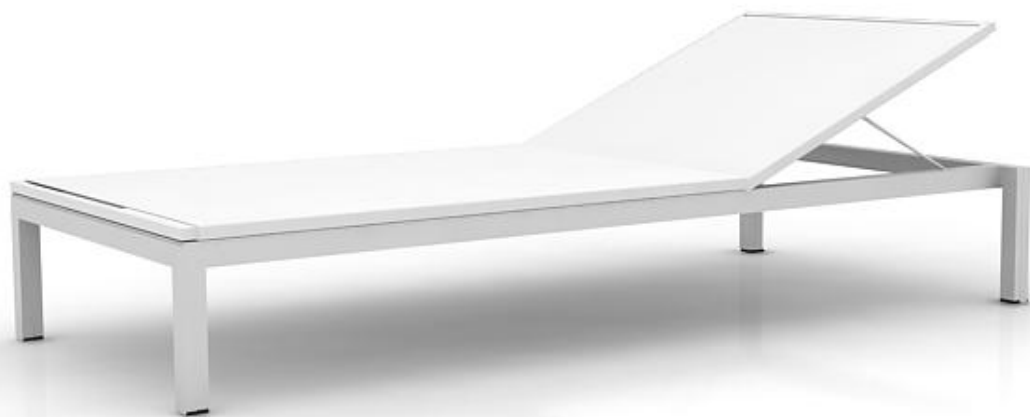

REPOSERA MULTIPOSICIÓN, APILABLE 190X90 cm

wiki

ciciliani
COLLECTIONS

In-Outdoor Furniture

Carnerillo 2275, Oficina 5. B° Empalme - X5006IXC - Córdoba. Argentina | Tel. Fábrica +54 351 5890388 - Tel. Oficina Comercial +54 11 6009 0788
info@cicilianicollections.com - www.cicilianicollections.com